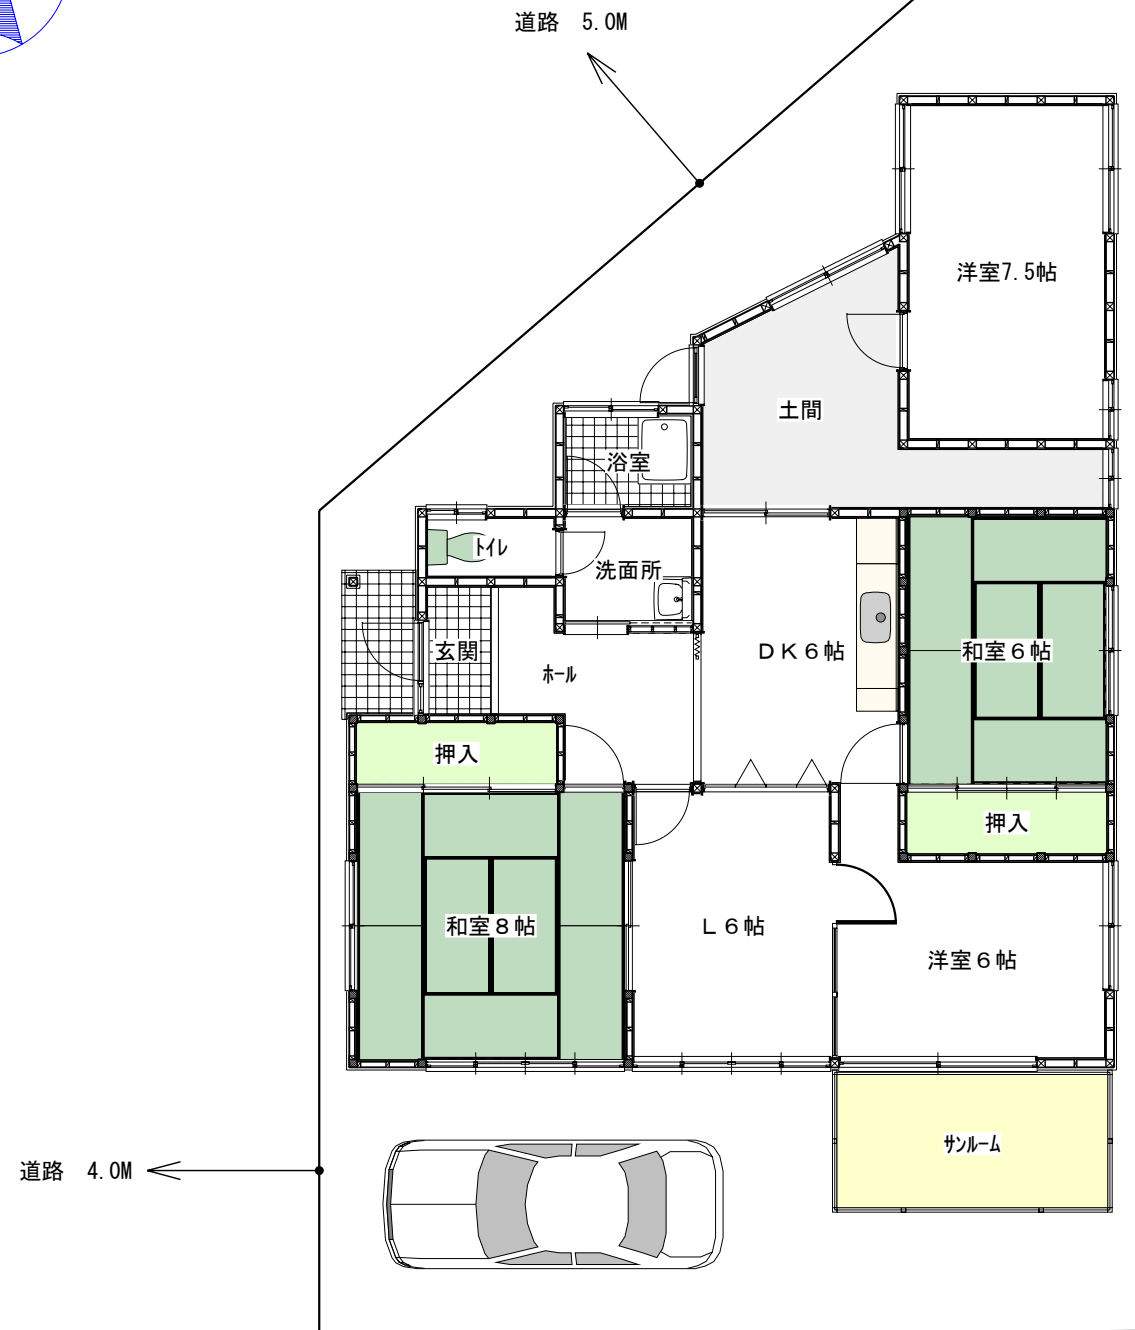

所在地：日進市岩崎町小林145-74

面積表		
敷地面積	169.88 M2	51.36 坪
延床面積	94.57 M2	28.57 坪
価格	1,800万円	

三島住宅株式会社

〒482-0041 岩倉市東町長山81番地 TEL66-5252(代)