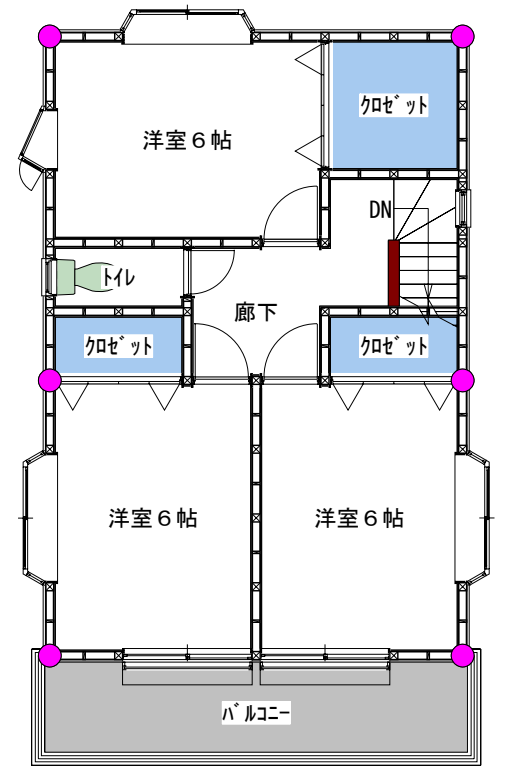

岩倉市八剣町寺山

新築プラン図 No. 1

2 F

C棟面積表		
敷地面積	134.86 M2	40.79 坪
建物面積	104.34 M2	31.50 坪
価格	3,280万円	

三島住宅株式会社