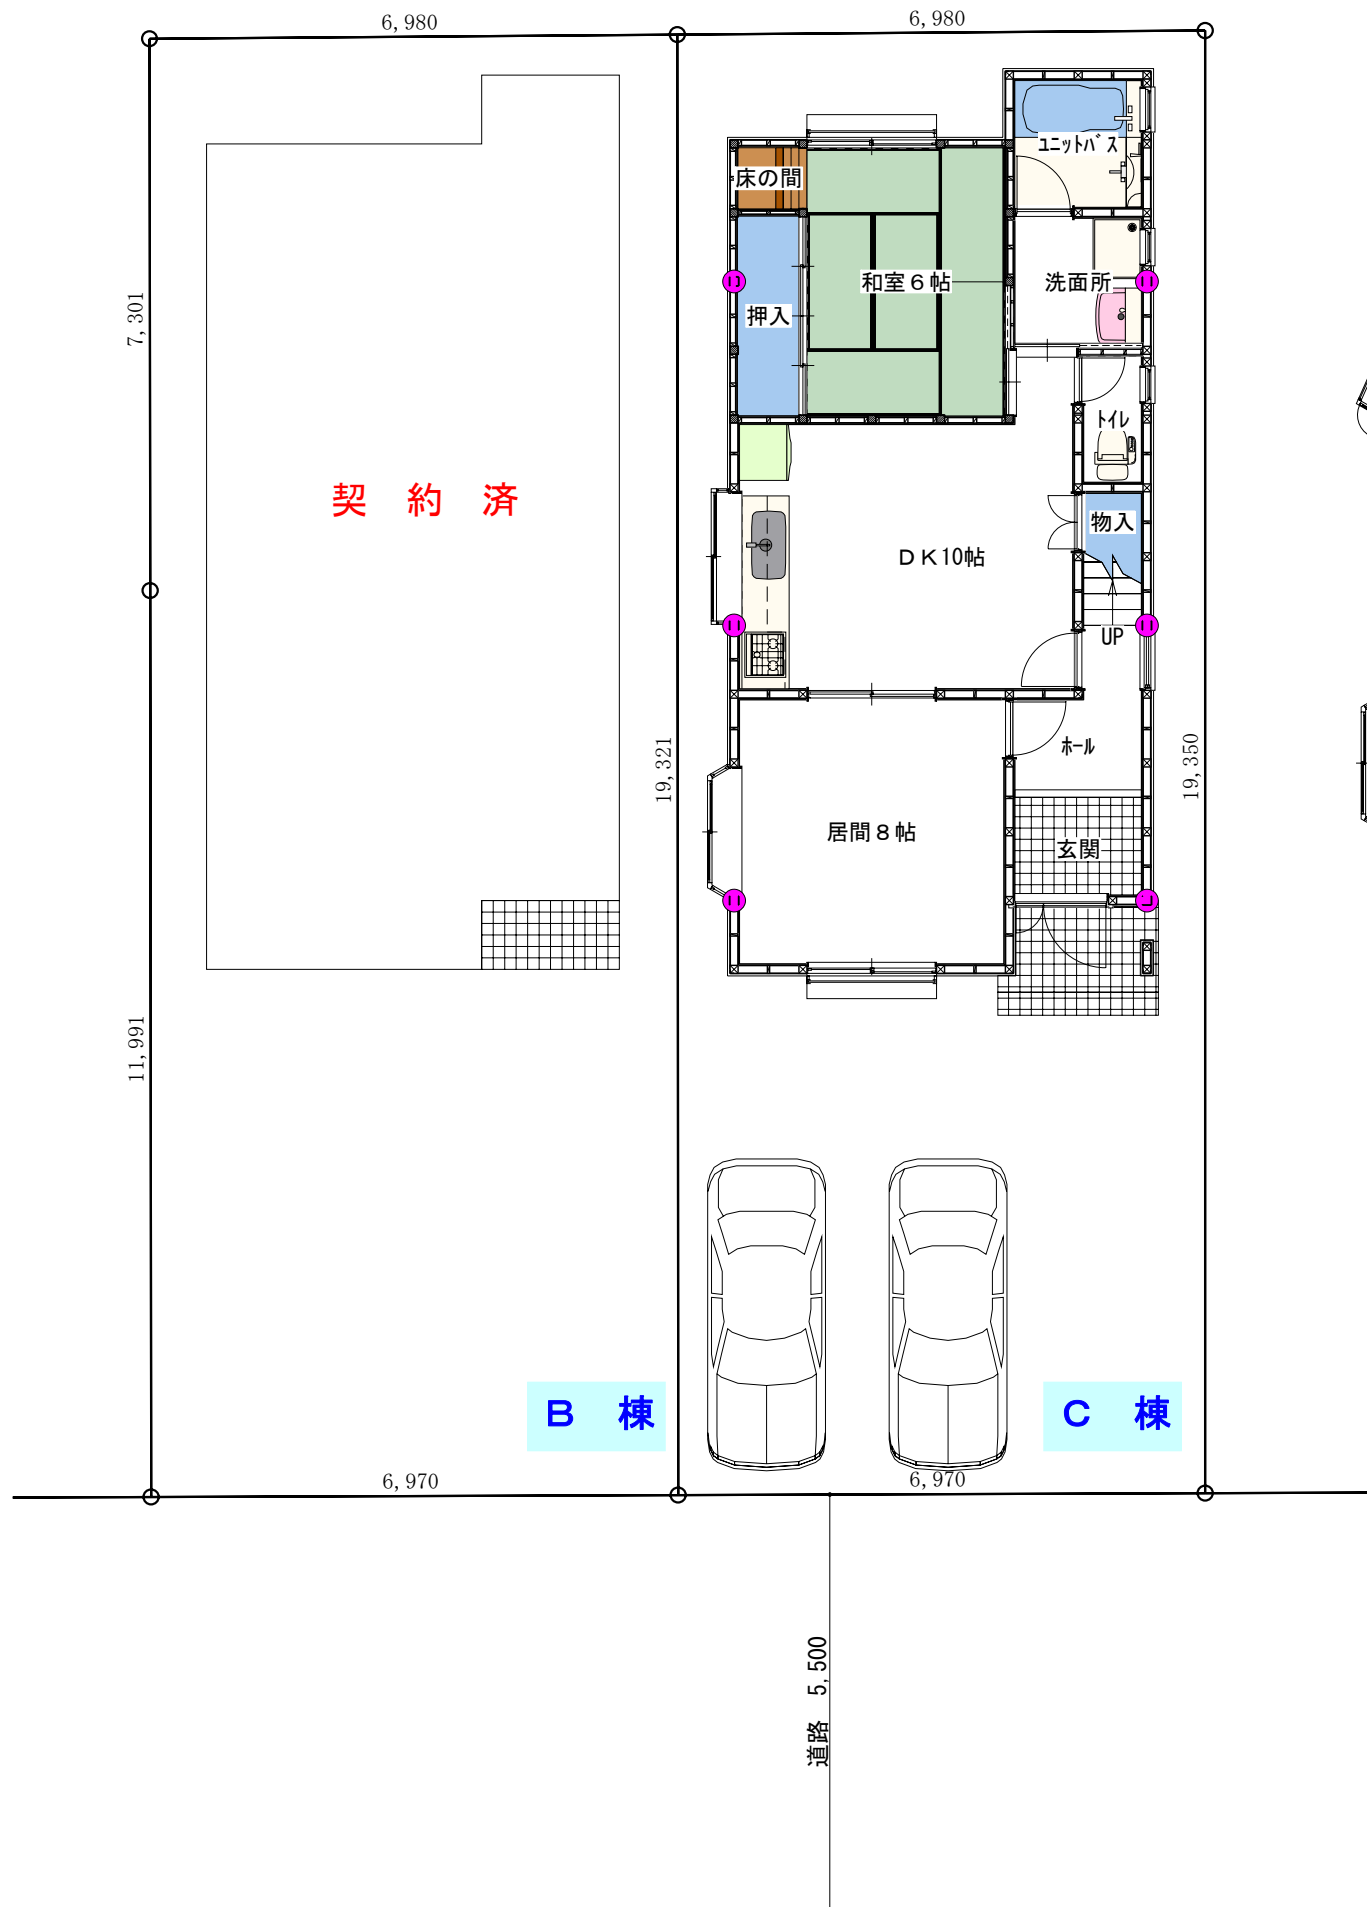

岩倉市八剣町寺山

新築プラン図 No. 1

2 F

C棟面積表		
敷地面積	134.86 M2	40.79 坪
建物面積	104.34 M2	31.50 坪
価格	3,280万円	

三島住宅株式会社